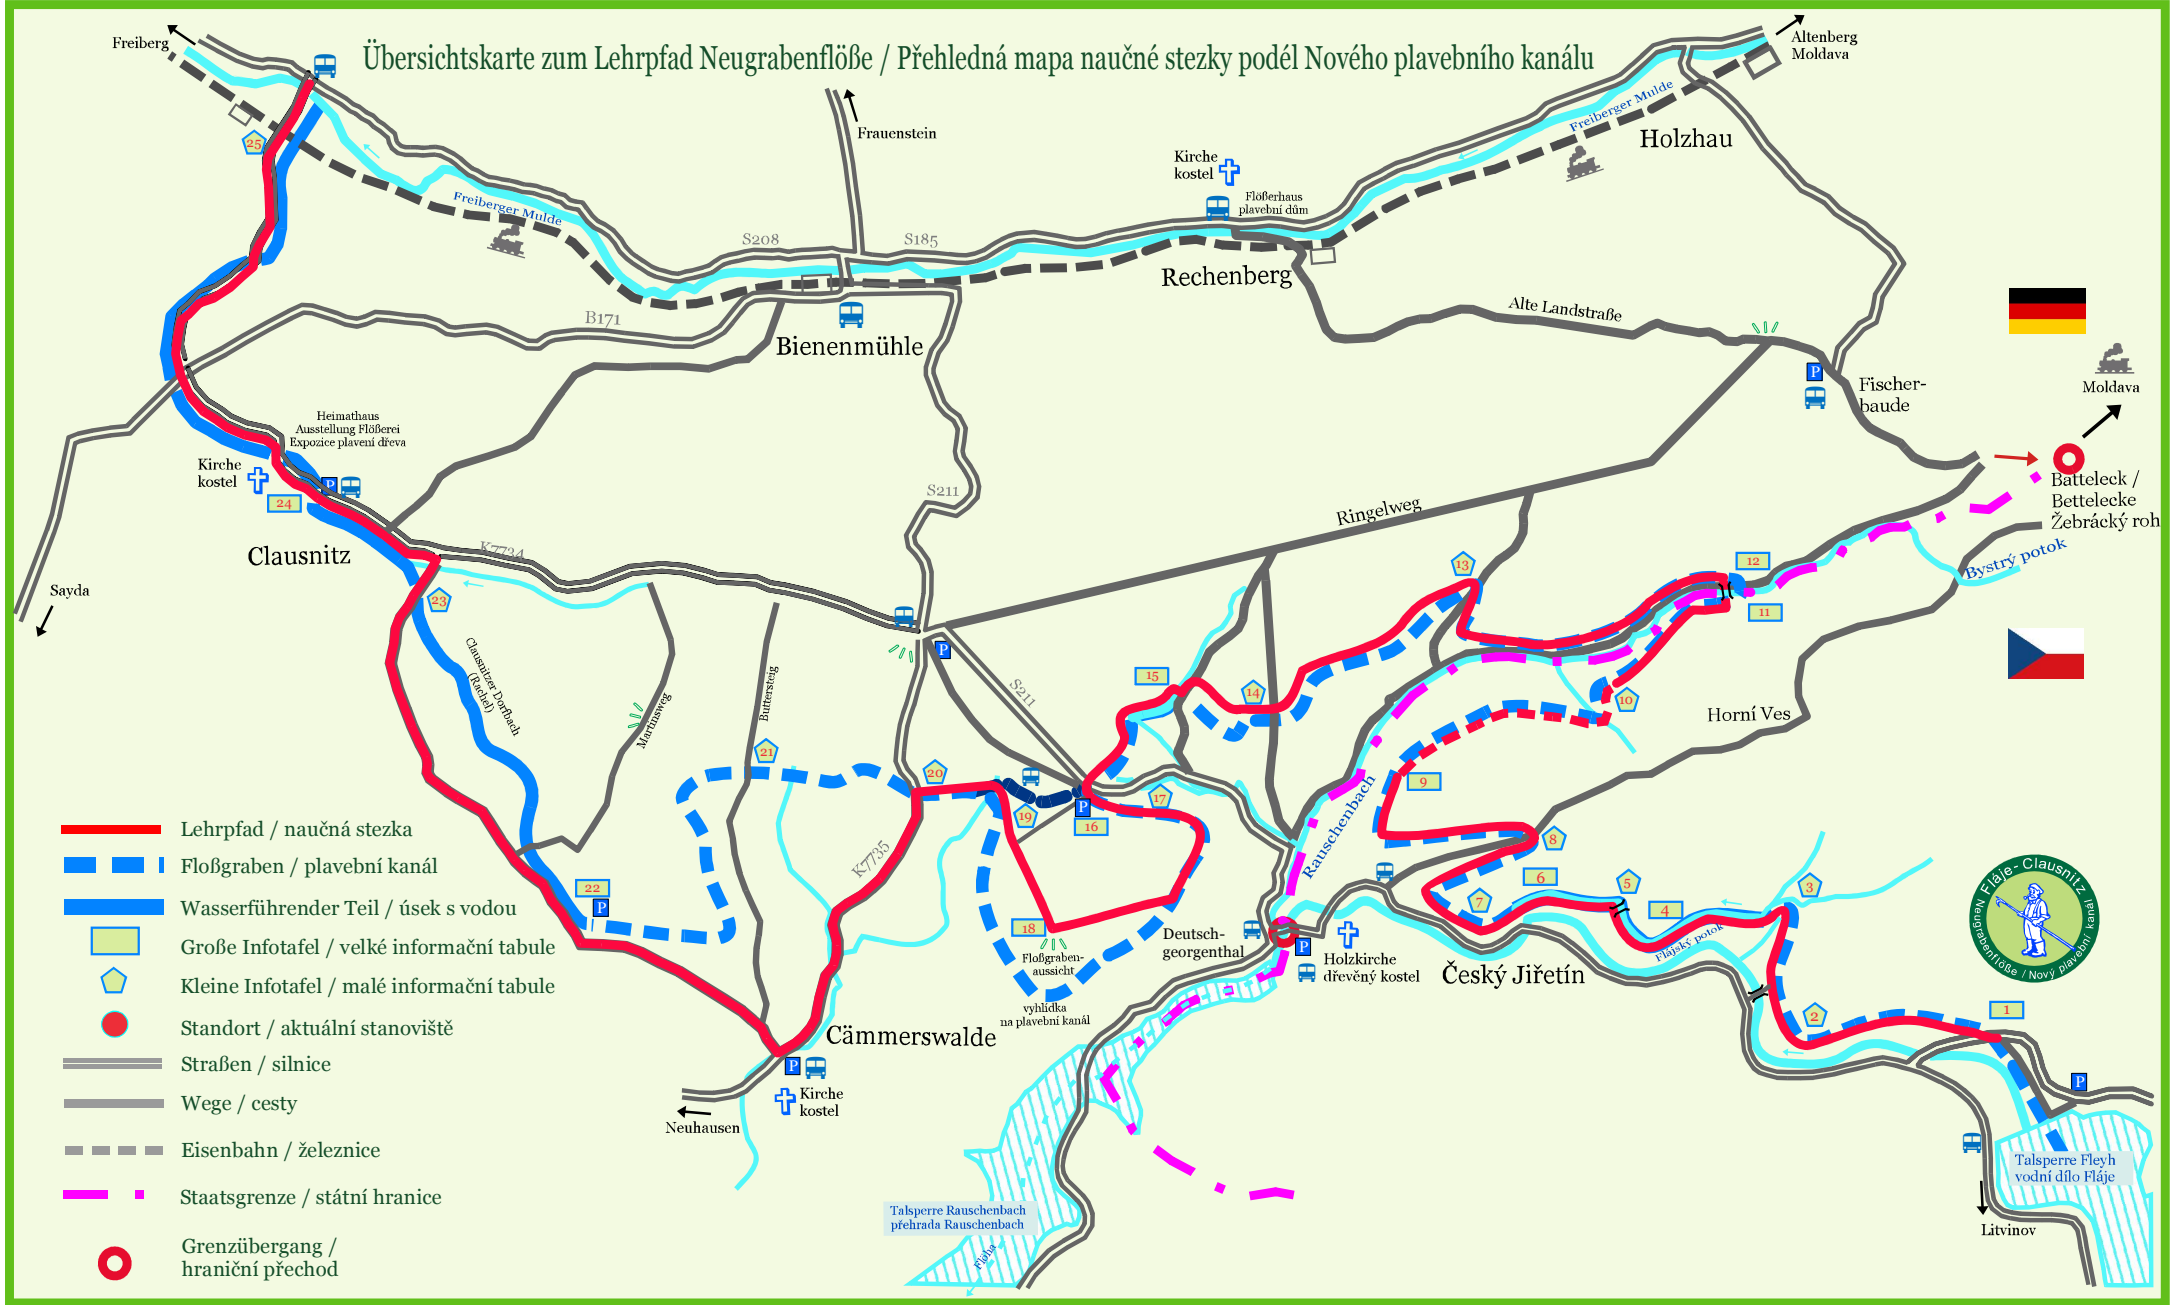

Übersichtskarte zum Lehrfad Neugrabenflöße / Přehledná mapa naučné stezky podél Nového plavebního kanálu

- Lehrfad / naučná stezka
- - - Floßgraben / plavební kanál
- Wasserführender Teil / úsek s vodou
- Große Infotafel / velké informační tabule
- Kleine Infotafel / malé informační tabule
- Standort / aktuální stanoviště
- Straßen / silnice
- Wege / cesty
- Eisenbahn / železnice
- - - Staatsgrenze / státní hranice
- Grenzübergang / hraniční přechod